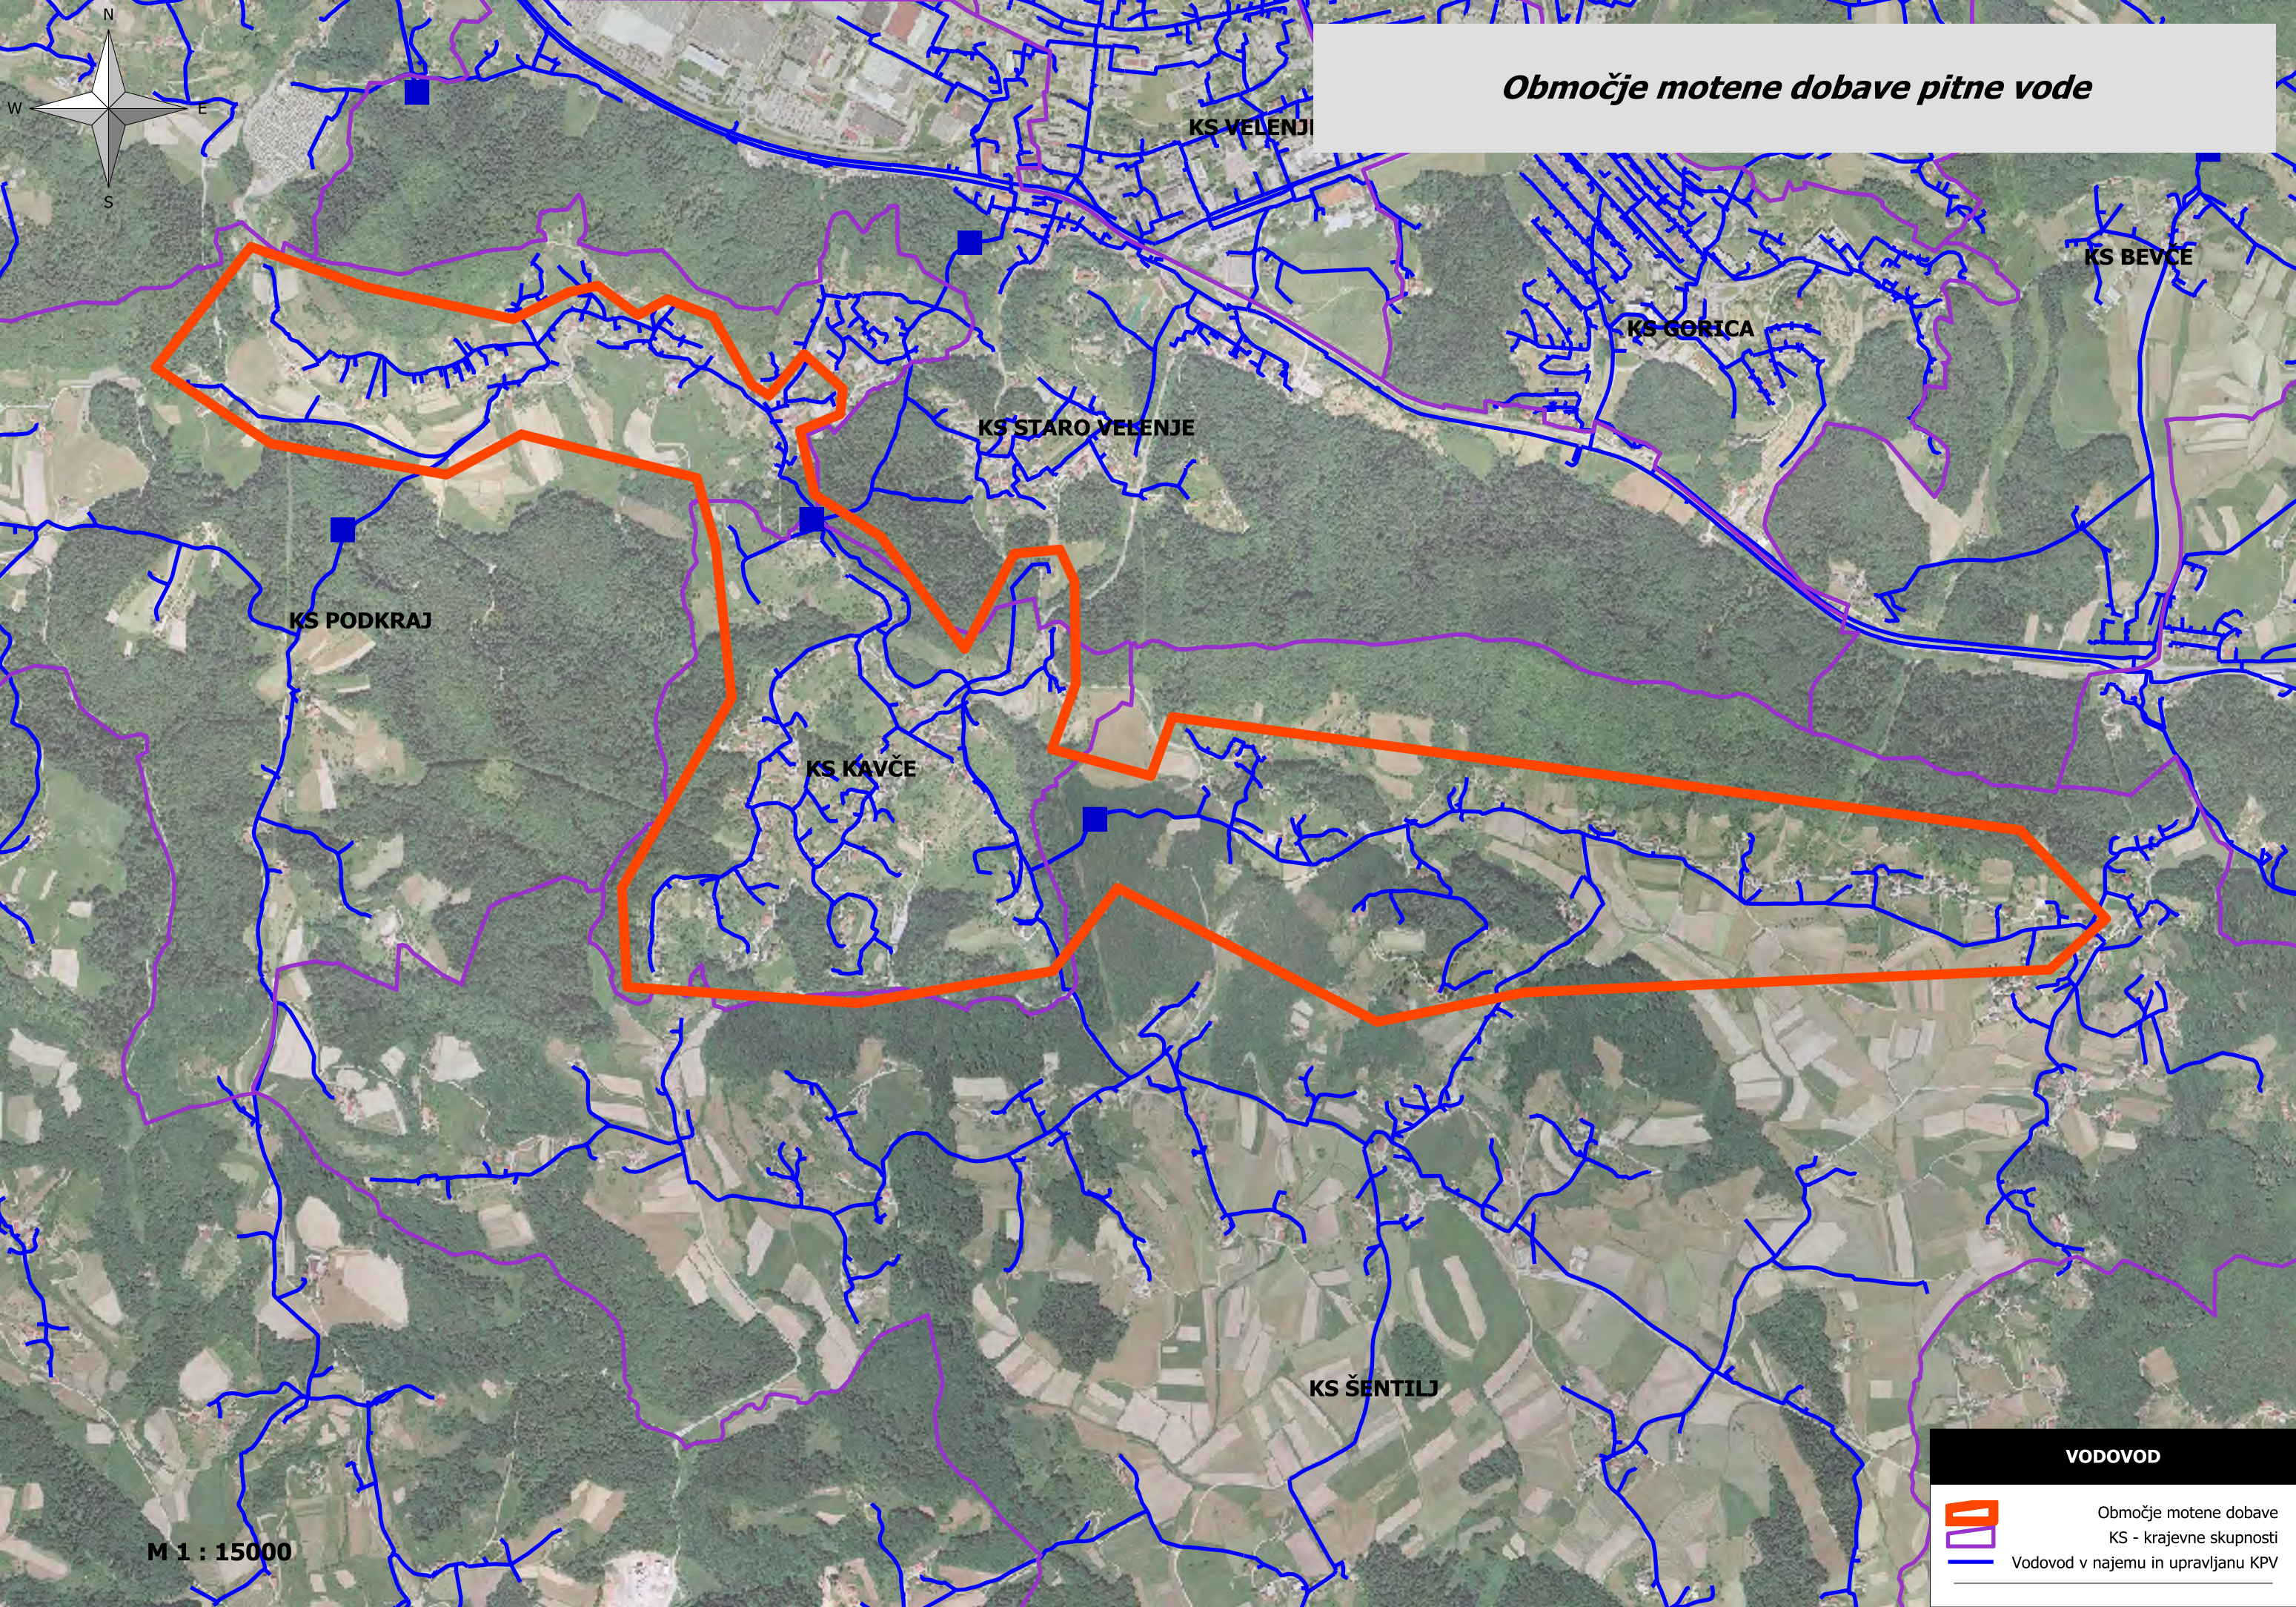

Območje motene dobave pitne vode

KS VELENJE

KS BEVČE

KS GORICA

KS STARO VELENJE

KS PODKRAJ

KS KAVČE

KS ŠENTILJ

VODOVOD

Območje motene dobave

KS - krajevne skupnosti

Vodovod v najemu in upravljanu KPV

M 1 : 15000